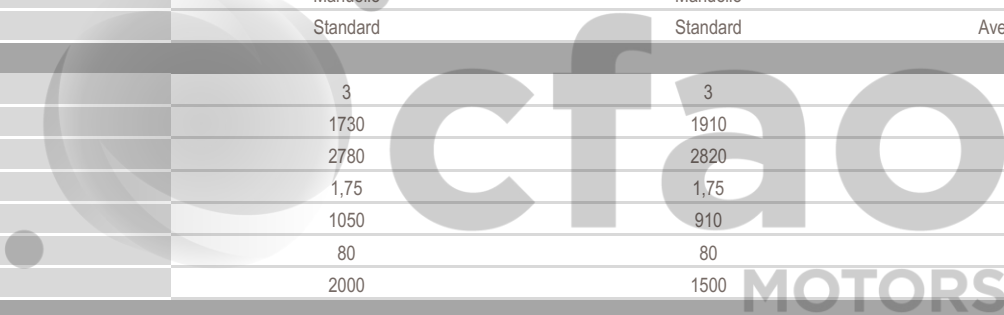

**TOYOTA**

HILUX

CARACTERISTIQUES TECHNIQUES	2.4GD Country Single Cab 5-MT 4x2	3.0 Country Single Cab 5-MT 4x4	2.4GD Country Single Cab 6-MT 4x4
MOTEUR			
Nombre de cylindres	4	4	4
Couple maxi Nm/(tr/min)	343/1400-2800	197/2200	400/1600-2000
Puissance maxi (ch) à tr/mn	150/3400	95/4000	150/3400
Cylindrée (cm3)	2393	2986	2393
Alimentation	Injection directe	Injection directe	Injection directe
Carburant	Diesel	Diesel	Diesel
Type de moteur	En ligne	En ligne	En ligne
CARROSSERIE			
Silhouette	Pick-up simple cabine	Pick-up simple cabine	Pick-up simple cabine
Nombre de portes	2 portes	2 portes	2 portes
DIMENSIONS			
Garde au sol (mm)	182	294	294
Dimensions (Lxlxh) en mm	5330 x 1800 x 1690	5330 x 1800 x 1795	5330 x 1800 x 1795
Empattement (mm)	3085	3085	3085
Dimensions plateau (Lxlxh) en mm	2315 x 1575 x 480	2315 x 1575 x 480	2315 x 1575 x 480
TRANSMISSION			
Transmission	4x2 propulsion	4X4 enclenchable manuellement	4X4 enclenchable manuellement
Boîte de vitesses	Manuelle	Manuelle	Manuelle
Différentiel Arrière	Standard	Standard	Avec blocage mécanique
POIDS/CAPACITES			
Nombre de places	3	3	2
Poids à vide (kg)	1730	1910	2005
Poids total autorisé en charge (kg)	2780	2820	2870
Volume utile (m3)	1,75	1,75	1,75
Charge utile (kg)	1050	910	865
Capacité réservoir carburant (L)	80	80	80
Poids tractable freiné (kg)	2000	1500	2000
FREINS			
Frein avant	Disques ventilés	Disques ventilés	Disques ventilés
Frein arrière	Tambours	Tambours	Tambours
Frein de parking	Manuel	Manuel	Manuel
SUSPENSIONS			
Suspensions avant	Double triangle	Double triangle	Double triangle
Suspensions arrière	Lames	Lames	Lames
PNEUS			
Dimension pneu	205/70 R15C	205R16C	205R16C
EXTERIEUR			
Jantes	Tôle avec enjoliveurs	Tôle avec enjoliveurs	Tôle avec enjoliveurs
Poignées de portes extérieures	Noires	Noires	Noires